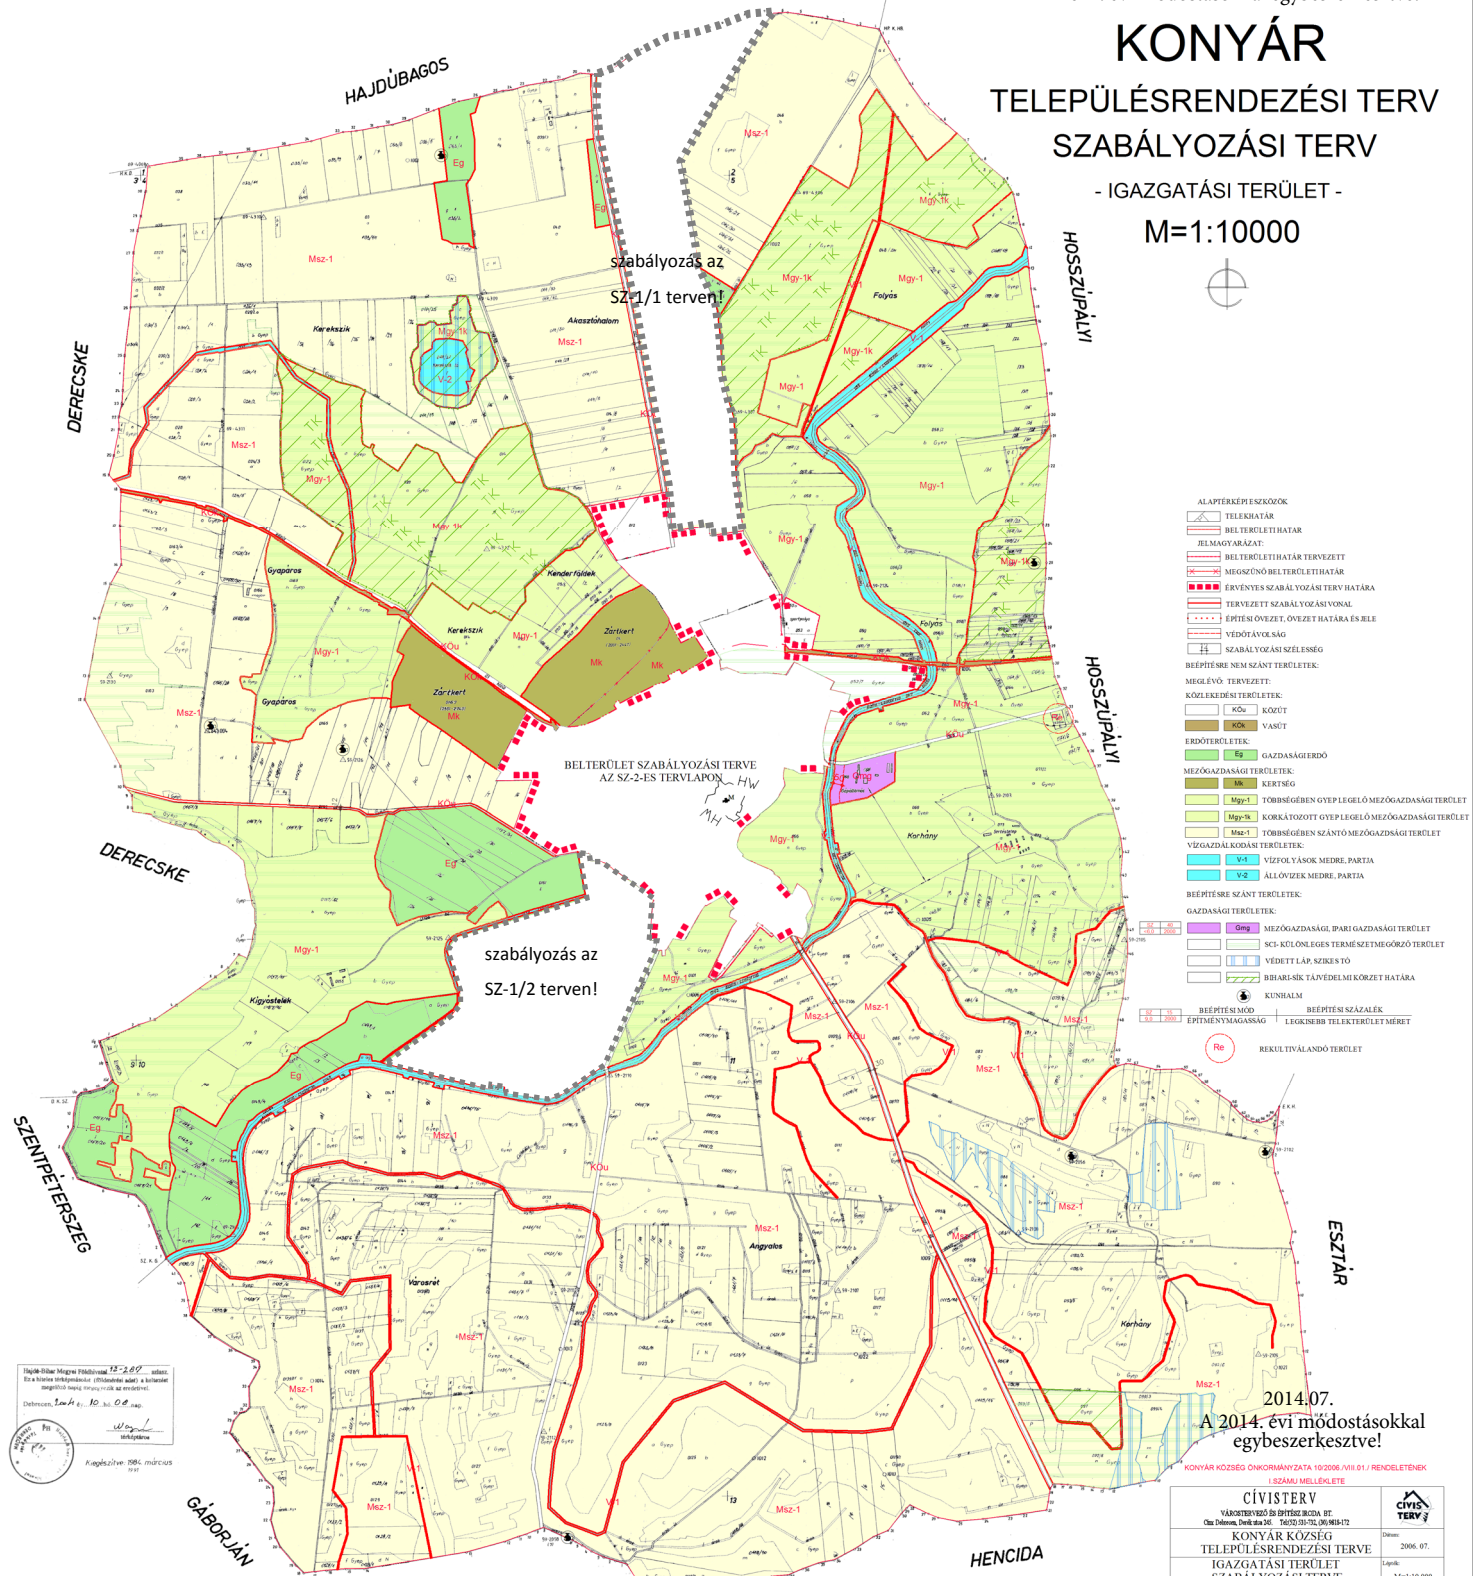

A 2014. évi módosításokkal egybeszerkesztve!

KONYÁR

TELEPÜLÉSRENDEZÉSI TERV SZABÁLYOZÁSI TERV

- IGAZGATÁSI TERÜLET -

M=1:10000

szabályozás az
SZ-1/1 terven!

szabályozás az
SZ-1/2 terven!

HOSSZPÁLYI

HOSSZPÁLYI

ESTÁR

HENCIDA

1. ALAPTEKÉPESZKÖZÖK
2. TELEKHEZÁR
   - BELTERÜLETI HATÁR
   - JELMAGYARÁZAT:
     - BELTERÜLETI HATÁR TERVEZETT
     - MEGSZÜNŐ BELTERÜLETI HATÁR
     - ÉRVÉNYES SZABÁLYOZÁSI TERV HATÁRA
     - TERVEZETT SZABÁLYOZÁSI VONAL
     - ÉPÍTÉSI ÖVEZET, ÖVEZET HATÁRA ÉS RELE
     - VÉDŐTÖVÉNY
     - SZABÁLYOZÁSI SZÉLLESG
   - BÉLÍTÉSRE NEM SZÁNT TERÜLETEK
   - MEGLÉVŐ TERVEZETT:
     - KÖZLEKÉSI TERÜLETEK:
       - KÖV
       - KÖVÜT
       - VASÚT
     - ERDŐTERÜLETEK:
       - Eg
       - GAZDASÁGÉRŐDŐ
     - MEZŐGAZDASÁGI TERÜLETEK:
       - Mgy-1
       - TÖBBSÉGÉBEN GYEP LEGELŐ MEZŐGAZDASÁGI TERÜLET
       - Mgy-2
       - KÖRKÁROTT GYEP LEGELŐ MEZŐGAZDASÁGI TERÜLET
       - Msz-1
       - TÖBBSÉGÉBEN SZÁNTÓ MEZŐGAZDASÁGI TERÜLET
     - VÍZGAZDALKODÁSI TERÜLETEK:
       - V1
       - VÍZFOLYÁSOK MEDRE, PARTJA
       - V2
       - ÁLLÓVÍZEK MEDRE, PARTJA
     - BÉLÍTÉSRE SZÁNT TERÜLETEK:
       - Gmg
       - MEZŐGAZDASÁGI, PARI GAZDASÁGI TERÜLET
       - SC
       - KÖLÖNLEGES TERMÉSZETMEGŐRZŐ TERÜLET
       - VÉDETT LÁP, SZIKES TÓ
       - BIHARISÍK TÁJVEDELMI KÖRZET HATÁRA
     - KUNHALM
   - GAZDASÁGI TERÜLETEK:
     - BEÉPÍTÉSMENTŐ
     - BEÉPÍTÉSI SZÁZALEK
     - ÉPÍTÉSMENYNYAGSSÁG
     - LEGKISEBB TELEKTERÜLET MÉRLET
   - Re
   - REKUL TIVALANDÓ TERÜLET

Magyar Köztársaság
Községi Hivatala
Konyár, 5144. 10. sz. O.É.
Készítve: 2014. március 10-én

2014.07.
A 2014. évi módosításokkal
egyesbeszerkesztve!

SZ-1m