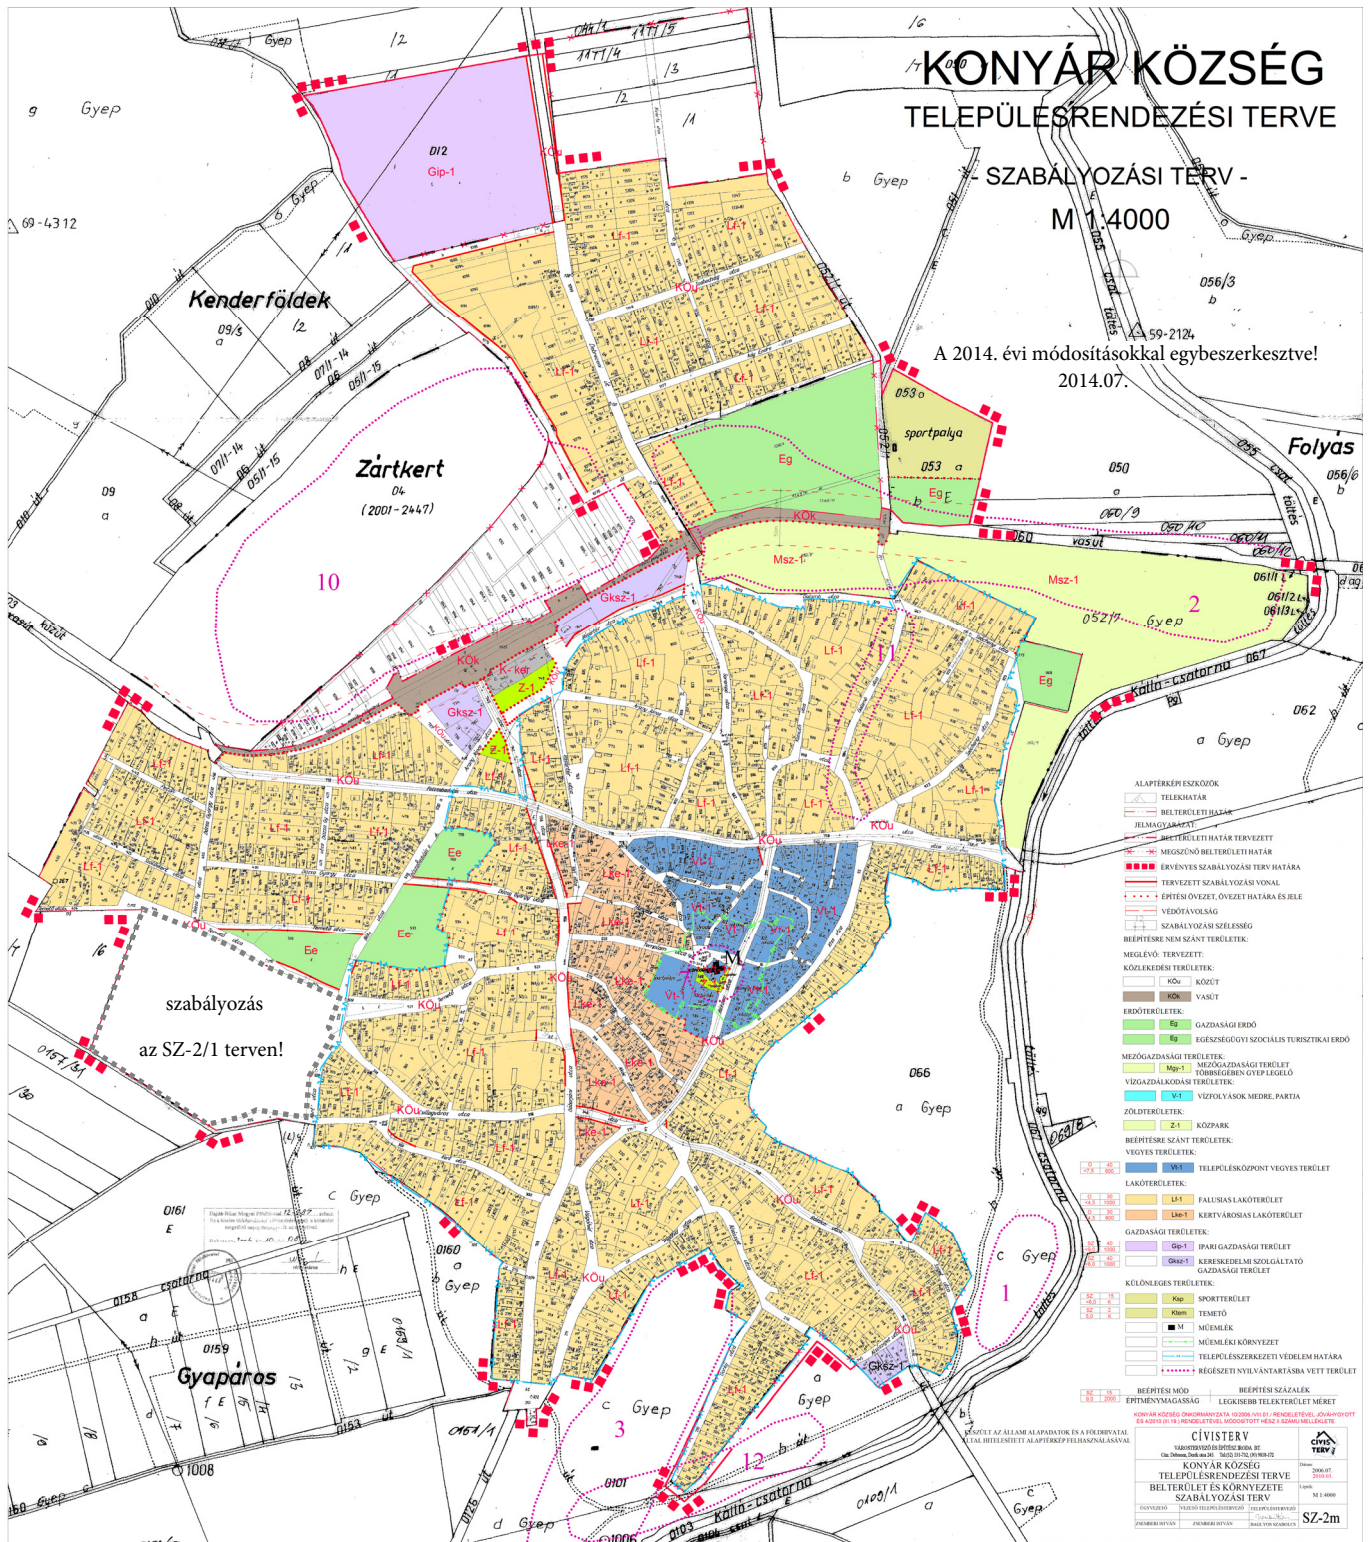

KONYÁR KÖZSÉG TELEPÜLÉSRENDEZÉSI TERVE

- SZABÁLYOZÁSI TÉRV -

M 1:4000

A 2014. évi módosításokkal egybeszerkesztve!
2014.07.

ALAPTERVEKESZKÖZÖK	
[Symbol]	TELEKHEGYZET
[Symbol]	BELETERÜLETI HATÁR
[Symbol]	HUMÁNGAZDASÁGI TERÜLET
[Symbol]	BELETERÜLETI HATÁR TERVEZETT
[Symbol]	MEGSZÓNO BELTERÜLETI HATÁR
[Symbol]	ERVÉNYES SZABÁLYOZÁSI TERV HATÁRA
[Symbol]	TERVEZETT SZABÁLYOZÁSI VONAL
[Symbol]	ÉPÍTÉSI ÖVEZET, ÖVEZETI HATÁRA ÉS JELE
[Symbol]	VEDŐTÁVOLSÁG
[Symbol]	SZABÁLYOZÁSI SZÉLESSÉG
BÉPÍTÉSESEM SZÁNT TERÜLETEK:	
[Symbol]	SÁRGAÉVŐ TERÜLETEK
[Symbol]	KÖLKEZDÉS TERÜLETEK:
[Symbol]	KÖVET
[Symbol]	VASÚT
ERDŐTERÜLETEK:	
[Symbol]	GAZDASÁGI ERDŐ
[Symbol]	EGÉSZSÉGGYÓZÁSIS TURISZTIKAI ERDŐ
MEZŐGAZDASÁGI TERÜLETEK:	
[Symbol]	MEZŐGAZDASÁGI TERÜLET TÖRZSŐGÉN GYEP LEGELŐ
[Symbol]	VIGAZDALKODÁS TERÜLETEK:
[Symbol]	ERŐSÍTŐ VÍZPÁLYÁSOK MÉRLE, PARTIA
ZÖLDTERÜLETEK:	
[Symbol]	KÖZPARK
BÉPÍTÉSESEM SZÁNT TERÜLETEK:	
[Symbol]	VEGYES TERÜLETEK:
[Symbol]	TELEPÜLÉSKÖZPONT VEGYES TERÜLET
LAKÓTERÜLETEK:	
[Symbol]	FALUSIAS LAKÓTERÜLET
[Symbol]	KERTVÁROSAS LAKÓTERÜLET
GAZDASÁGI TERÜLETEK:	
[Symbol]	IPARI GAZDASÁGI TERÜLET
[Symbol]	KERESKEDELM SZOLGÁLTATÓ GAZDASÁGI TERÜLET
KÖLÖNLEGES TERÜLETEK:	
[Symbol]	SPORTTERÜLET
[Symbol]	TEMETŐ
[Symbol]	MŰEMLEK
[Symbol]	MŰEMLEKI KÖRNYEZET
[Symbol]	TELEPÜLÉSSZERKEZETI VÉDELEM HATÁRA
[Symbol]	RÉGISZTERI NYELVÉNTÁRSÁBA VETT TERÜLET
BÉPÍTÉSI MÓD	
[Symbol]	BÉPÍTÉSI SZÁZALEK
[Symbol]	ÉPÍTMÉNYMAGASSÁG
[Symbol]	LEGKISEBB TELEKTERÜLET MÉRLET

KÖRNYELVI ALAPADATOK ÉS A FELTÉRVEZÉS ALAPJÁN ELTÉRT TERÜLETEK ALAPJÉTSZÁMÁNAK ÁLLAPOTA

CIVISTERV
 Helyi önkormányzatok közösen
 Cím: Dózsa György út 96. 5610 KONYÁR
 Tel: 06-30-229-1000

KONYÁR KÖZSÉG
 TELEPÜLÉSRENDEZÉSI TERVE
 BELTERÜLETI ÉS KÖRNYEZETI
 SZABÁLYOZÁSI TÉRV

2014.07.
 M 1:4000

SZ-2m